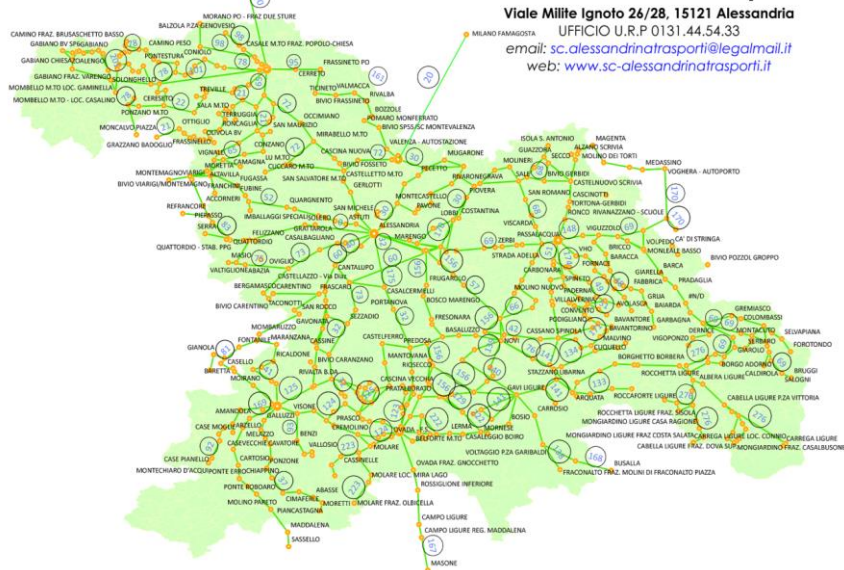

S.C. Alessandrina Trasporti a.r.l.

Viale Milite Ignoto 26/28, 15121 Alessandria

UFFICIO U.R.P 0131.44.54.33

email: sc.alessandrina@trasporti@legaimail.it

web: www.sc-alessandrina.com

ORARI FERALI IN VIGORE DAL 13/09/2021

PARTENZE DA STAZIONE F.F. S.S. PER :

OVADA P.ZZA XX SETTEMBRE

06:20	07:10	07:56
08:15	09:35	10:20
11:20	12:25	13:20
13:40	14:20	15:20
17:20	18:20 Escl.Sab.	
18:40		

Facse orarie protette: prima delle ore 09.00 - dopo le ore 17.00